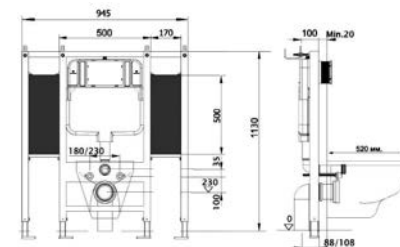

Панель смыва и крепления к стене приобретаются отдельно. Рекомендуем панели смыва Aquatek.