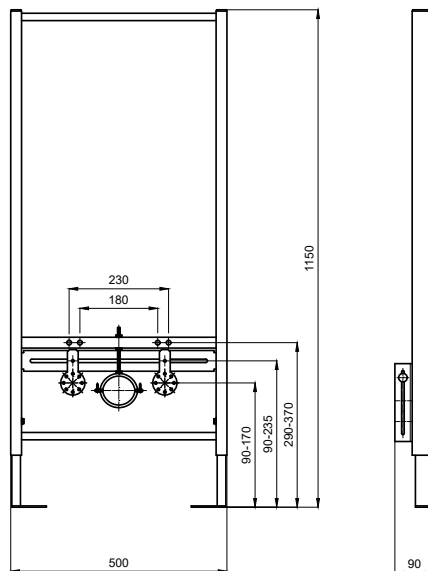

Крепления к стене приобретаются отдельно.