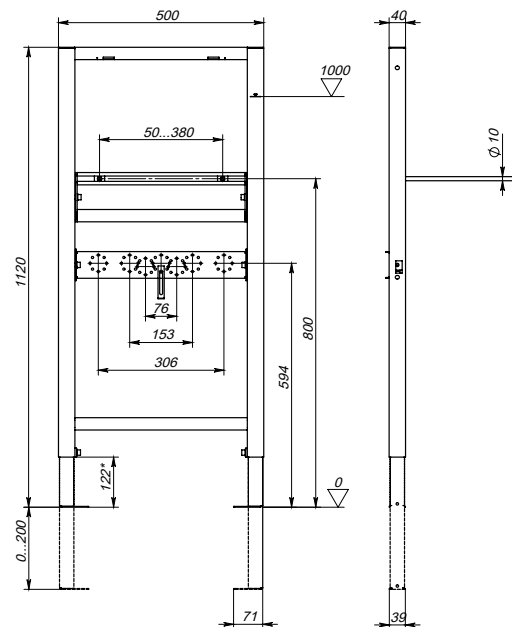

ХАРАКТЕРИСТИКИ

- Монтажная высота, см: 113
- Монтажная глубина, см: 10
- Ширина, см: 50
- Вес, кг: 14.2
- Стандартное межосевое расстояние под крепёжные шпильки для керамики 18/23 см
- Диаметр слива: 9 см
- Гарантия 10 лет

ХАРАКТЕРИСТИКИ

- Монтажная высота, см: 113
- Монтажная глубина, см: 10
- Ширина, см: 50
- Вес, кг: 13,1
- Стандартное межосевое расстояние под крепёжные шпильки для керамики 18/23 см
- Диаметр слива: 9 см
- Гарантия 10 лет

ХАРАКТЕРИСТИКИ

- Монтажная высота, см: 112
- Монтажная глубина, см: 4
- Ширина, см: 50
- Гарантия 10 лет

КОМПЛЕКТАЦИЯ

- Монтажная рама
- Инструкция

МОНТАЖНЫЙ КОМПЛЕКТ

- Резьбовое соединение для подключения воды
- Сантехнический хомут
- Сантехнический отвод
- Крепежный комплект к полу
- Крепежный комплект для крепления писсуара

ХАРАКТЕРИСТИКИ

- Монтажная высота, см: 112
- Монтажная глубина, см: 6
- Ширина, см: 50
- Вес, кг: 9,6
- Диаметр слива: 5 см
- Диаметр переходника для слива: 5 см
- Гарантия 10 лет

КОМПЛЕКТАЦИЯ

- Система инсталляции
- Монтажный комплект:
 - шпильки М10 для крепления раковины
 - отвод канализационный
 - комплект креплений к стене и к полу
- Инструкция