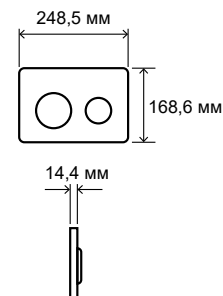

ХАРАКТЕРИСТИКИ

- Монтажная высота, см: 113
- Монтажная глубина, см: 10
- Ширина, см: 50
- Вес, кг: 14.2
- Стандартное межосевое расстояние под крепёжные шпильки для керамики 18/23 см
- Диаметр слива: 9 см
- Гарантия 10 лет

ХАРАКТЕРИСТИКИ

- Монтажная высота, см: 113
- Монтажная глубина, см: 10
- Ширина, см: 50
- Объем смывного бачка 6 л.
- Толщина бачка 10 см
- Стандартное межосевое расстояние под крепёжные шпильки для керамики — 18/23 см
- Диаметр слива: 9 см
- Гарантия 10 лет

ХАРАКТЕРИСТИКИ

- Монтажная высота, см: 112
- Монтажная глубина, см: 6
- Ширина, см: 50
- Вес, кг: 9,6
- Диаметр слива: 5 см
- Диаметр переходника для слива: 5 см
- Гарантия 10 лет

КОМПЛЕКТАЦИЯ

- Система инсталляции
- Монтажный комплект:
 - шпильки М10 для крепления раковины
 - отвод канализационный
 - комплект креплений к стене и к полу
- Инструкция

ХАРАКТЕРИСТИКИ

- Ширина, мм: 165
- Длина, мм: 245
- Глубина, мм: 12
- Механическая система слива
- Материал: пластик
- Гарантия 10 лет

ХАРАКТЕРИСТИКИ SLIM

- Ширина, мм: 165
- Длина, мм: 245
- Глубина, мм: 9
- Механическая система слива
- Материал: пластик
- Гарантия 10 лет