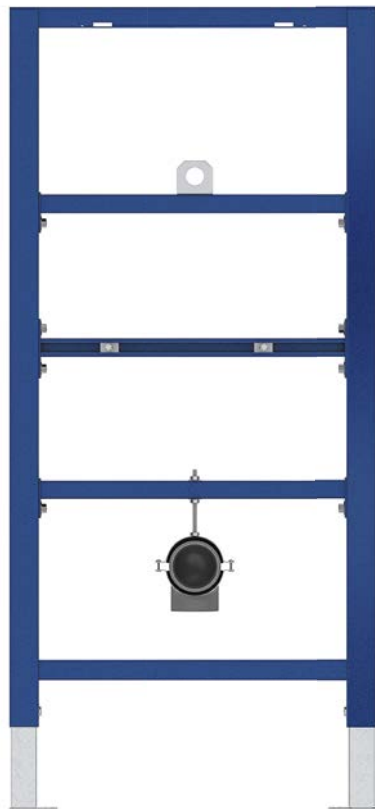

КОМПЛЕКТАЦИЯ

- Система инсталляции
- Монтажный комплект
- Инструкция

ОСОБЕННОСТИ СИСТЕМЫ ИНСТАЛЛЯЦИИ AQUATEK

- Цельнометаллическая сварная монтажная рама изготовлена из стали 2 мм с антикоррозийным покрытием.
- Инсталляция выдерживает вес до 400 кг.
- Ножки с простой регулировкой позволяют установить сантехнику на комфортной высоте.
- Совместима со всеми подвесными биде.
- Подходит для легких и несущих стен.

Крепления к стене приобретаются отдельно.

ИНСТАЛЛЯЦИЯ ДЛЯ ПИССУАРА AQUATEK INS-0000001

AQUATEK

ОСОБЕННОСТИ СИСТЕМЫ ИНСТАЛЛЯЦИИ AQUATEK

- Цельнометаллическая сварная рама, изготовлена из стали толщиной 2 мм с антикоррозийным порошковым покрытием
- Система Aquatek выдерживает вес до 400 кг.
- Оцинкованные опорные стойки
- Простая бесступенчатая регулировка высоты с помощью выдвижных ножек в диапазоне 0-200 мм
- Для монтажа устройства смыва под давлением
- Регулируемые по высоте монтажные перекладины
- Устанавливается в несущую стену или гипсокартонную конструкцию
- Система инсталляции Aquatek INSU-0000001 прекрасно подойдет для установки подвесного писсуара, благодаря этому в помещении появится больше свободного пространства и больше возможностей для оформления интерьера.