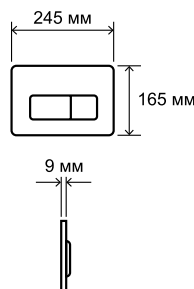

ХАРАКТЕРИСТИКИ SLIM

- Ширина, мм: 165
- Длина, мм: 245
- Глубина, мм: 9
- Механическая система слива
- Материал: пластик
- Гарантия 10 лет