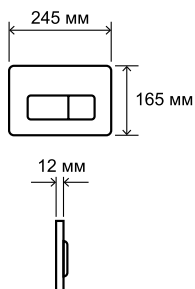

ХАРАКТЕРИСТИКИ

- Монтажная высота, см: 113
- Монтажная глубина, см: 10
- Ширина, см: 50
- Вес, кг: 14.2
- Стандартное межосевое расстояние под крепёжные шпильки для керамики 18/23 см
- Диаметр слива: 9 см
- Гарантия 10 лет

ХАРАКТЕРИСТИКИ

- Монтажная высота, см: 113
- Монтажная глубина, см: 10
- Ширина, см: 50
- Вес, кг: 13,1
- Стандартное межосевое расстояние под крепёжные шпильки для керамики 18/23 см
- Диаметр слива: 9 см
- Гарантия 10 лет

ХАРАКТЕРИСТИКИ

- Монтажная высота, см: 112
- Монтажная глубина, см: 6
- Ширина, см: 50
- Вес, кг: 9,6
- Диаметр слива: 5 см
- Диаметр переходника для слива: 5 см
- Гарантия 10 лет

КОМПЛЕКТАЦИЯ

- Система инсталляции
- Монтажный комплект:
 - шпильки М10 для крепления раковины
 - отвод канализационный
 - комплект креплений к стене и к полу
- Инструкция

ХАРАКТЕРИСТИКИ

- Ширина, мм: 165
- Длина, мм: 245
- Глубина, мм: 12
- Механическая система слива
- Материал: пластик
- Гарантия 10 лет

ХАРАКТЕРИСТИКИ SLIM

- Ширина, мм: 165
- Длина, мм: 245
- Глубина, мм: 9
- Механическая система слива
- Материал: пластик
- Гарантия 10 лет