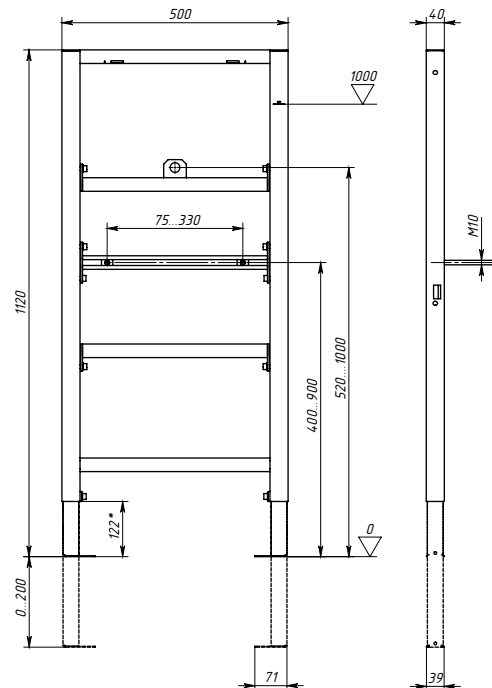

ХАРАКТЕРИСТИКИ

- Монтажная высота, см: 113
- Монтажная глубина, см: 10
- Ширина, см: 50
- Вес, кг: 14.2
- Стандартное межосевое расстояние под крепёжные шпильки для керамики 18/23 см
- Диаметр слива: 9 см
- Гарантия 10 лет

ХАРАКТЕРИСТИКИ

- Монтажная высота, см: 113
- Монтажная глубина, см: 10
- Ширина, см: 95
- Стандартное межосевое расстояние под крепежные шпильки для керамики – 18/23 см
- Диаметр слива: 9 см
- Гарантия 10 лет

ХАРАКТЕРИСТИКИ

- Монтажная высота, см: 112
- Монтажная глубина, см: 4
- Ширина, см: 50
- Гарантия 10 лет

КОМПЛЕКТАЦИЯ

- Монтажная рама
- Инструкция

МОНТАЖНЫЙ КОМПЛЕКТ

- Резьбовое соединение для подключения воды
- Сантехнический хомут
- Сантехнический отвод
- Крепежный комплект к полу
- Крепежный комплект для крепления писсуара

ХАРАКТЕРИСТИКИ

- Монтажная высота, см: 112
- Монтажная глубина, см: 6
- Ширина, см: 50
- Вес, кг: 9,6
- Диаметр слива: 5 см
- Диаметр переходника для слива: 5 см
- Гарантия 10 лет

КОМПЛЕКТАЦИЯ

- Система инсталляции
- Монтажный комплект:
 - шпильки М10 для крепления раковины
 - отвод канализационный
 - комплект креплений к стене и к полу
- Инструкция