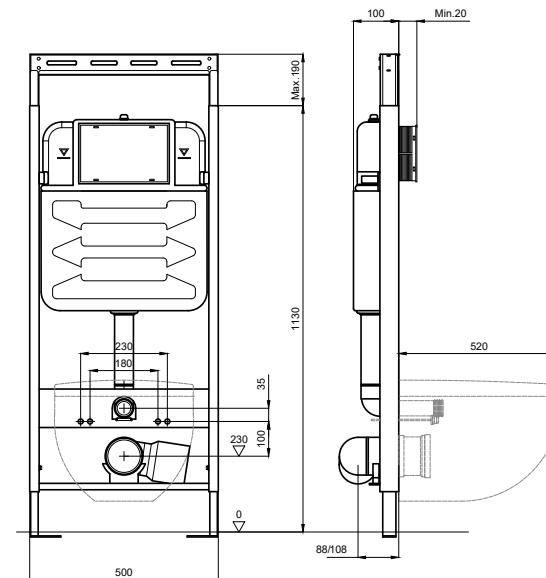

Панель смыва и крепления к стене приобретаются отдельно. Рекомендуем панели смыва Aquatek.