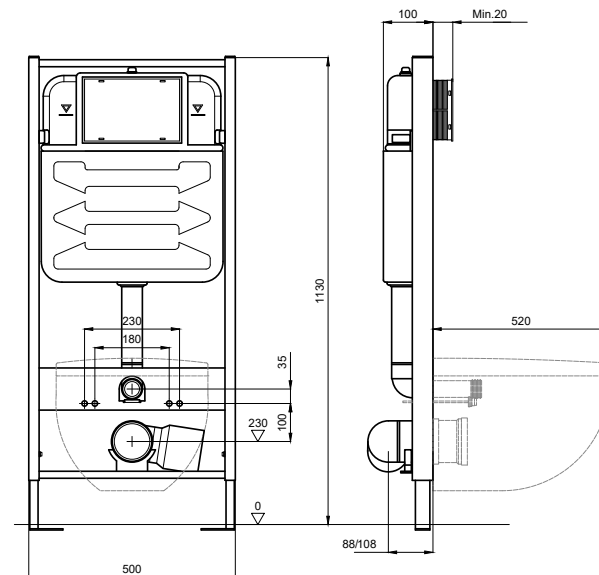

Панель смыва и крепления к стене приобретаются отдельно. Рекомендуем панели смыва Aquatek.