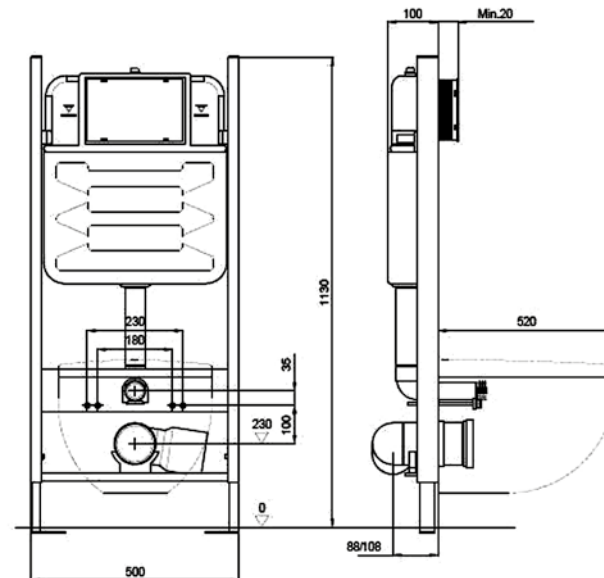

Панель смыва и крепления к стене приобретаются отдельно. Рекомендуем панели смыва Aquatek.